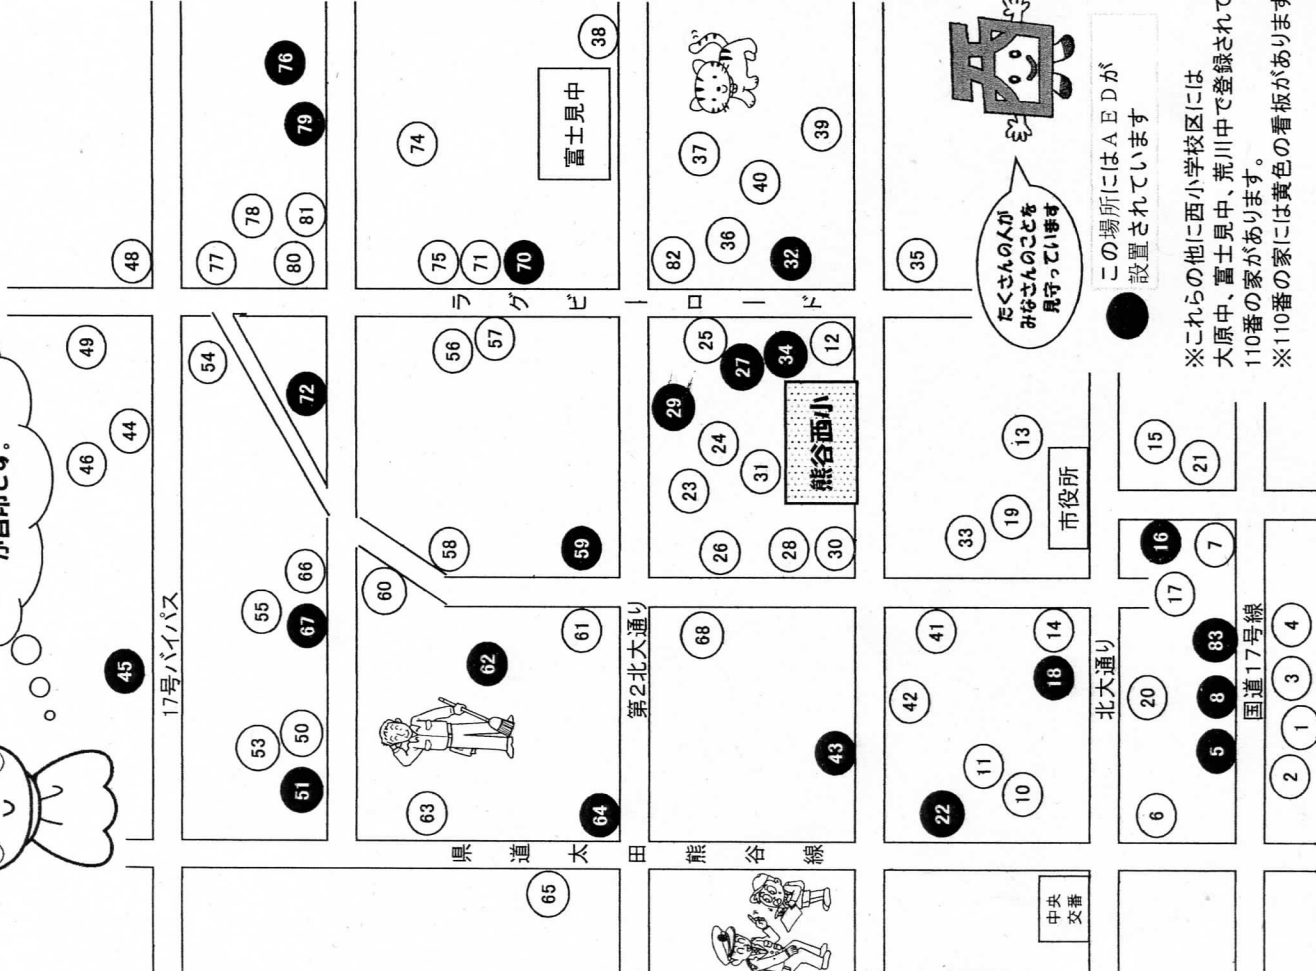

子ども110番の家

令和2年7月13日現在

1	並木弘雅 (まるこう)	様
2	熊谷ルンビーニ一学園 摩耶幼稚園	様
3	谷田楽器店	様
4	森田康志 (モリタフオト)	様
5	坂田浩一 (坂田薬局)	様
6	野口英明 (法律事務所)	様
7	宇田川和孝 (慈げん)	様
8	埼玉りそな銀行	様
10	さくら幼稚園	様
11	植松等樹	様
12	茂木利之	様
13	木島良吉 (木島文具)	様
14	石川雅雄 (三河屋)	様
15	上州屋染呉服店	様
16	重竹淳一 (重竹歯科医院)	様
17	福井千秋 (高城神社)	様
18	高野俊之 (高野眼科)	様
19	原口昌倫	様
20	森田光彰 (森田司法書士事務所)	様
21	郵便事業(株)熊谷支店	様
22	ヤオコー箱田店	様
23	外村八千代	様
24	鈴木勝己	様
25	古郡ホーム(株)熊谷デザインオフィス	様
26	小林晴行 (小林歯科医院)	様
27	箱田高齢者児童ふれあいセンター	様
28	三沢博行 (魚竹)	様
29	ウエルシア	様
30	ローソン熊谷箱田店	様
31	大日方明治 (明治牛乳箱田販売所)	様
32	伊藤邦彦 (伊藤歯科医院)	様
33	野口和男 (ドウ・ノグチ)	様
34	箱田保育園	様
35	たかの熊谷店	様
36	大久保徳政	様
37	加藤貞男 (五嘉宝の加藤)	様
38	小僧寿し 上之店	様
39	岩田智恵 (岩田歯科)	様
40	藤井一久	様
41	井桁憲治 (イゲタムセン)	様

42	会田雄一	様
43	白石真人 (くまがやレディースクリニック)	様
44	小川一弘 (石の店小川)	様
45	環境美化センター	様
46	君島光行 (君島整形外科)	様
48	日本マクドナルド(熊谷ハイパス店)	様
49	学研スポーツ公園通り教室	様
50	モスバーガー熊谷肥塚店	様
51	LIXIL	様
53	松田一秀	様
54	リフォームショップ夢空館	様
55	大原邦彦 (北熊谷整骨院)	様
56	(株)チヨダ シューブラザ熊谷店	様
57	カメラのキタムラ熊谷店	様
58	中山和喜夫 (美容室アトリエ ワコ)	様
59	コープみらい コープ熊谷店	様
60	TOTO株式会社	様
61	Big-A熊谷肥塚店	様
62	肥塚公民館	様
63	シャディダイコクヤ	様
64	ファミリーマート肥塚南店	様
65	西松屋チエーン 熊谷円光店	様
66	シャトレーゼ熊谷店	様
67	セブンイレブン熊谷肥塚四丁目店	様
68	柿沼 進 (東自転車店)	様
70	ファミリーマート肥塚店	様
71	㈱ワイシーシー雀宮店TTSUTAYA	様
72	平田クリニック	様
74	柏瀬眞弓	様
75	廣瀬 功	様
76	雀宮児童館	様
77	㈱埼玉トヨペット熊谷肥塚支店	様
78	林忠司 (ハヤシ音楽教室)	様
79	牛島章雄 (牛島歯科医院)	様
80	阿佐美三男	様
81	有限会社イエローフラワー	様
82	エネオス熊谷中央店	様
83	木曽路 熊谷店	様

※これらの他に西小学校区には大原中、富士見中、荒川中で登録されている110番の家があります。
※110番の家には黄色の看板があります。