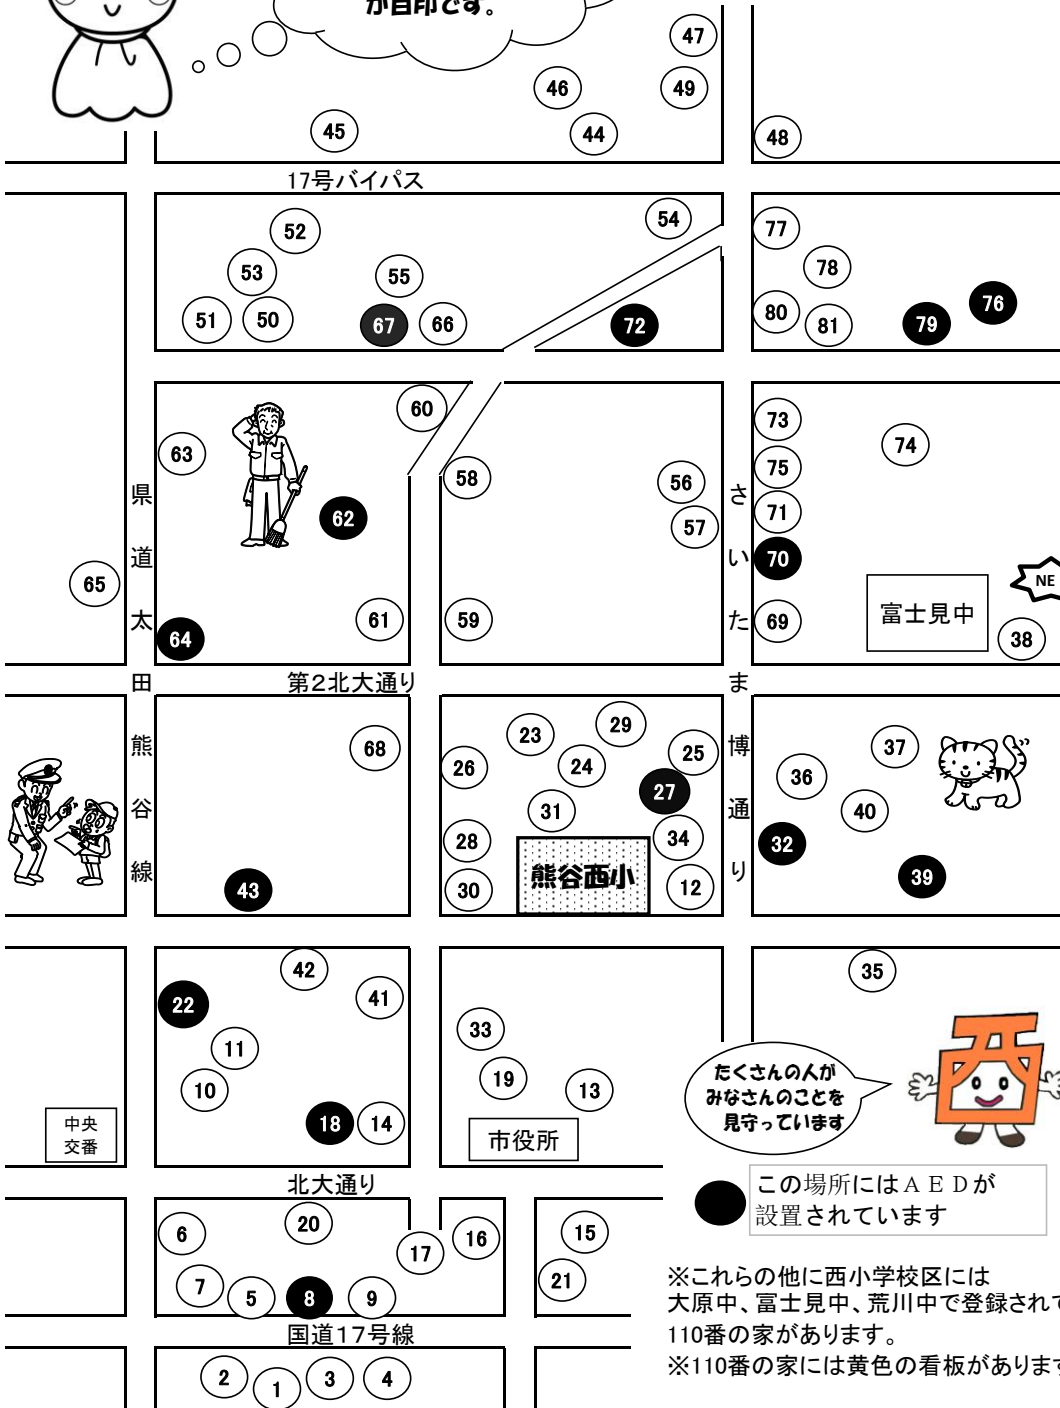

# 子ども110番の家

平成30年 4月2日現在

黄色のフレート  
のほり  
ピンクのてるてる坊主  
が目印です。

● この場所にはAEDが  
設置されています

※これらの他に西小学校区には  
大原中、富士見中、荒川中で登録されている  
110番の家があります。

※110番の家には黄色の看板があります。

1	並木弘雅 (まるこう)	様	42	会田雄一	様
2	熊谷ルンビニー学園 摩耶幼稚園	様	43	白石真人 (くまがやレディースクリニック)	様
3	谷田楽器店	様	44	小川一弘 (石の店小川)	様
4	森田康志 (モリタフォト)	様	45	環境美化センター	様
5	坂田浩一 (坂田薬局)	様	46	君島光行 (君島整形外科)	様
6	野口英明 (法律事務所)	様	47	納見祥子	様
7	宇田川和孝 (慈げん)	様	48	日本マクドナルド(株)熊谷バイパス店	様
8	埼玉りそな銀行	様	49	学研スポーツ公園通り教室	様
9	かっぱ寿司熊谷店	様	50	モスバーガー熊谷肥塚店	様
10	さくら幼稚園	様	51	LIXIL	様
11	植松等樹	様	52	新井勝正	様
12	茂木利之	様	53	松田一秀	様
13	木島良吉 (木島文具)	様	54	リフォームショップ夢空館	様
14	石川雅雄 (三河屋)	様	55	大原邦彦 (北熊谷整骨院)	様
15	上州屋染呉服店	様	56	(株)チヨダ シュープラザ熊谷店	様
16	重竹淳一 (重竹歯科医院)	様	57	カメラのキタムラ熊谷店	様
17	福井千秋 (高城神社)	様	58	中山和喜夫 (美容室アトリエ ワコ)	様
18	高野俊之 (高野眼科)	様	59	コープみらい コープ熊谷店	様
19	原口昌倫	様	60	TOTO株式会社	様
20	森田光彰 (森田司法書士事務所)	様	61	Big-A熊谷肥塚店	様
21	郵便事業(株)熊谷支店	様	62	肥塚公民館	様
22	ヤオコー箱田店	様	63	シャディダイコクヤ	様
23	外村八千代	様	64	ファミリーマート肥塚南店	様
24	鈴木勝己	様	65	西松屋チェーン 熊谷円光店	様
25	古郡ホーム(株)熊谷デザインオフィス	様	66	シャトレゼ熊谷店	様
26	小林晴行 (小林歯科医院)	様	67	セブンイレブン熊谷四丁目店	様
27	箱田高齢者児童ふれあいセンター	様	68	柿沼 進 (東自転車店)	様
28	三沢博行 (魚竹)	様	69	カクイチショールーム熊谷店	様
29	ウェルシア	様	70	ファミリーマート肥塚店	様
30	ローソン熊谷箱田店	様	71	(株)ワイシーシー雀宮店TSUTAYA	様
31	大日方明治 (明治牛乳箱田販売所)	様	72	平田クリニック	様
32	伊藤邦彦 (伊藤歯科医院)	様	73	西野民男	様
33	野口和男 (ドウ・ノグチ)	様	74	柏瀬眞弓	様
34	箱田保育所	様	75	廣瀬 功	様
35	佐藤義明 (セブンイレブン箱田店)	様	76	雀宮児童館	様
36	大久保徳政	様	77	(株)埼玉トヨペット熊谷肥塚支店	様
37	加藤貞男 (五嘉宝の加藤)	様	78	林忠司 (ハヤシ音楽教室)	様
38	小僧寿し 上之店	様	79	牛島章雄 (牛島歯科医院)	様
39	岩田智恵 (岩田歯科)	様	80	阿佐美三男	様
40	藤井一久	様	81	有限会社イエローフラワー	様
41	井桁憲治 (イゲタムセン)	様	82	エネオス熊谷中央店	様
			83	サンクス熊谷肥塚店	様