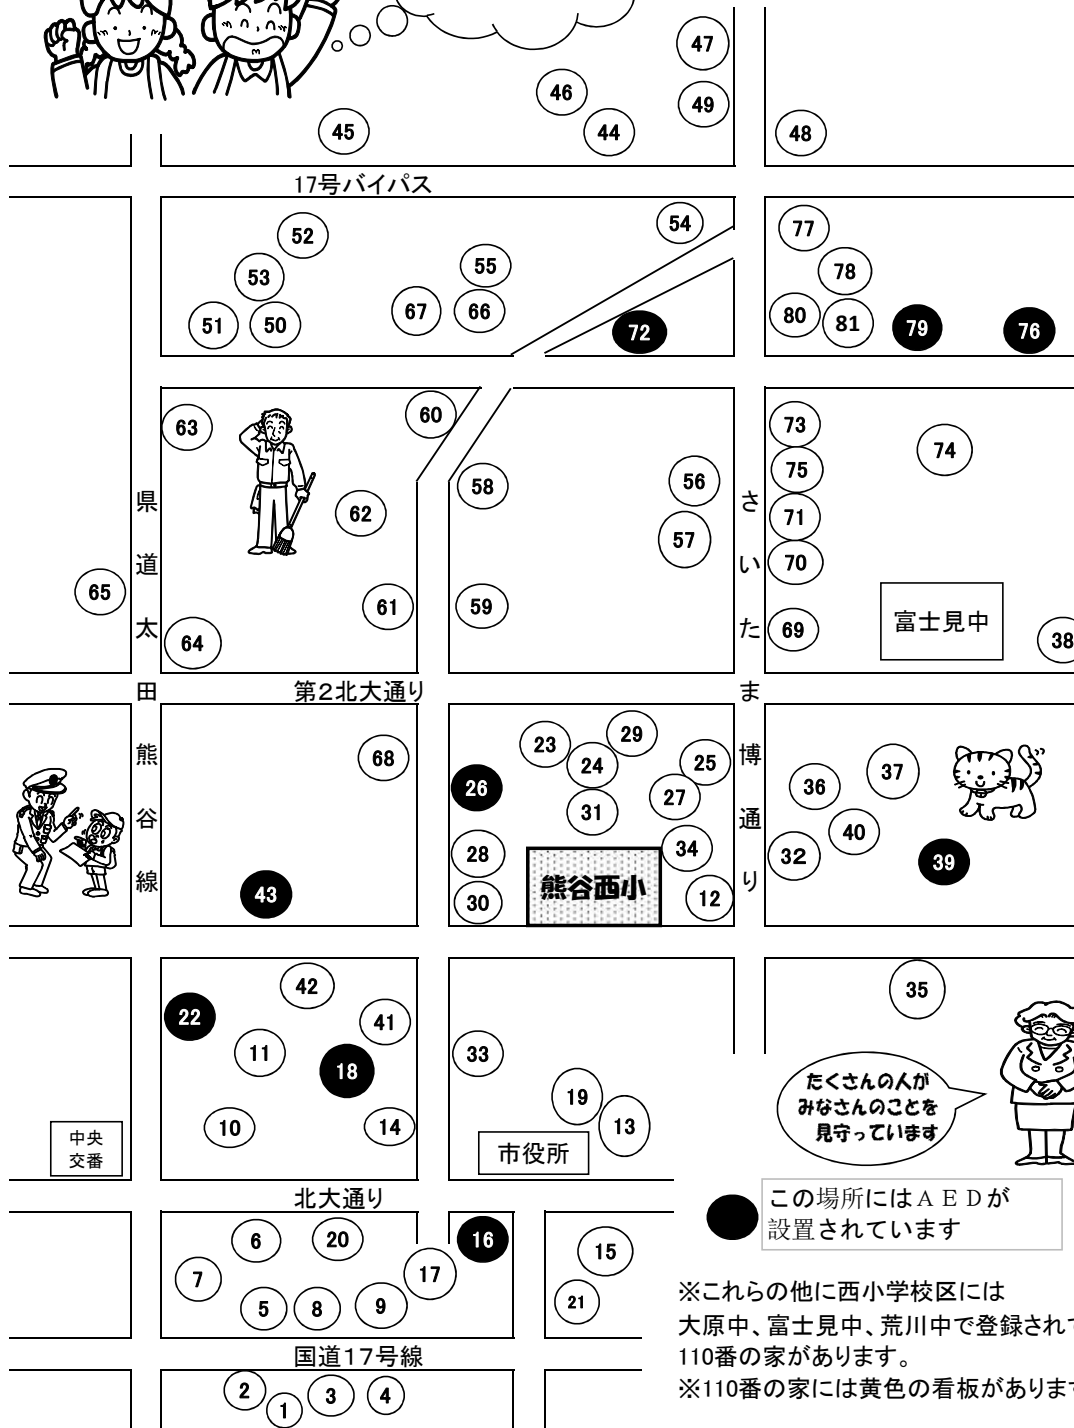

子ども110番の家

平成27年11月1日現在

ありがとうございます!

●この場所にはAEDが設置されています

※これらの他に西小学校区には大原中、富士見中、荒川中で登録されている110番の家があります。
※110番の家には黄色の看板があります。

1	並木弘雅 (まるこう)	様
2	熊谷ルンビニー学園 摩耶幼稚園	様
3	谷田楽器店	様
4	森田康志 (モリタフォト)	様
5	坂田浩一 (坂田薬局)	様
6	野口英明 (法律事務所)	様
7	宇田川和孝 (慈げん)	様
8	埼玉りそな銀行	様
9	かっぱ寿司熊谷店	様
10	さくら幼稚園	様
11	植松等樹	様
12	茂木利之	様
13	木島良吉 (木島文具)	様
14	石川雅雄 (三河屋)	様
15	上州屋染呉服店	様
16	重竹淳一 (重竹歯科医院)	様
17	福井千秋 (高城神社)	様
18	高野俊之 (高野眼科)	様
19	梁瀬道子 (千成や)	様
20	森田光彰 (森田司法書士事務所)	様
21	郵便事業(株)熊谷支店	様
22	ヤオコー箱田店 《改装中》	様
23	外村八千代	様
24	鈴木勝己	様
25	古郡ホーム(株)熊谷デザインオフィス	様
26	小林晴行 (小林歯科医院)	様
27	箱田高齢者児童ふれあいセンター	様
28	三沢博行 (魚竹)	様
29	ウェルシア	様
30	ローソン熊谷箱田店	様
31	大日方明治 (明治牛乳箱田販売所)	様
32	伊藤邦彦 (伊藤歯科医院)	様
33	野口和男 (ドゥ・ノグチ)	様
34	箱田保育所	様
35	佐藤義明 (セブンイレブン箱田店)	様
36	大久保徳政	様
37	加藤貞男 (五嘉宝の加藤)	様
38	小僧寿し 上之店	様
39	岩田智恵 (岩田歯科)	様
40	藤井一久	様
41	井桁憲治 (イゲタムセン)	様

42	会田雄一	様
43	白石真人 (くまがやレディースクリニック)	様
44	小川一弘 (石の店小川)	様
45	環境美化センター	様
46	君島光行 (君島整形外科)	様
47	納見祥子	様
48	日本マクドナルド(株)熊谷バイパス店	様
49	学研スポーツ公園通り教室	様
50	モスバーガー熊谷肥塚店	様
51	LIXIL	様
52	新井勝正	様
53	松田一秀	様
54	リフォームショップ夢空館	様
55	大原邦彦 (北熊谷整骨院)	様
56	(株)チヨダ シュープラザ熊谷店	様
57	カメラのキタムラ熊谷店	様
58	中山和喜夫 (美容室アトリエ ワコ)	様
59	コープみらい コープ熊谷店	様
60	TOTO株式会社	様
61	Big-A熊谷肥塚店	様
62	肥塚公民館	様
63	シャディダイコクヤ	様
64	ファミリーマート肥塚南店	様
65	西松屋チェーン 熊谷円光店	様
66	シャトレーゼ熊谷店	様
67	セブンイレブン熊谷四丁目店	様
68	柿沼 進 (東自転車店)	様
69	カクイチショールーム熊谷店	様
70	ファミリーマート肥塚店	様
71	(株)ワイシーシー雀宮店TSUTAYA	様
72	平田クリニック	様
73	西野民男 (クリーニングよしみや)	様
74	柏瀬真弓	様
75	廣瀬 功	様
76	雀宮児童館	様
77	(株)ヤマダ電機テックランド熊谷店	様
78	林忠司 (ハヤシ音楽教室)	様
79	牛島章雄 (牛島歯科医院)	様
80	阿佐美三男	様
81	有限会社イエローフラワー	様